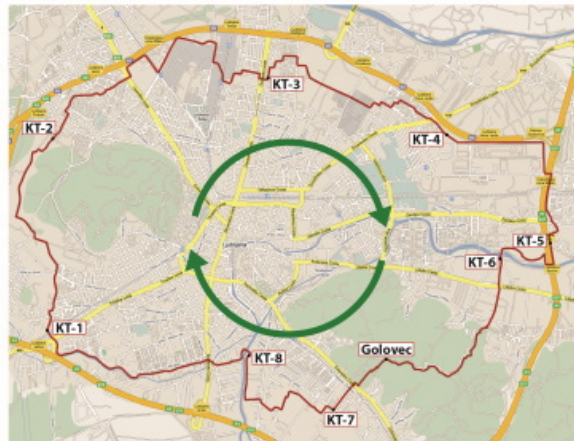

KORONARNI KLUB
LJUBLJANA

NORDIJSKA HOJA

V petek, 7.5.2021 ponovno pričnemo z nordijsko hojo. Dobimo se **ob 9h** pred Koronarnim klubom Ljubljana.

Hoja bo potekala vsak petek po različnih etapah po poti ob žici.

Beležili bomo kontrolne točke. Priporoča se uporaba **mobilne aplikacije**, ki omogoča enostavno beleženje kontrolnih točk brez kontrolnega kartončka. Aplikacija vsebuje kontrolne točke (kjer skenirate QR kodo posamezne kontrolne točke), evidenco že prehojenih poti, opis POT-i in GPS zemljevid. Vse tisti, ki nimate možnosti uporabe mobilne aplikacije, boste prejeli kartonček.